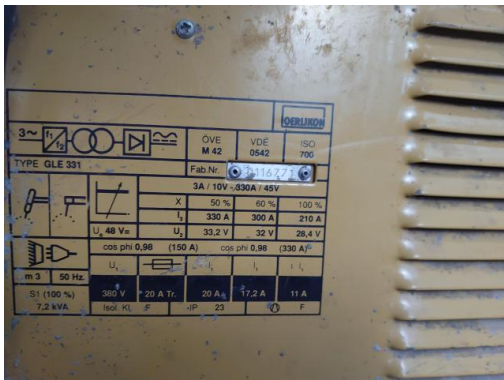

OERLIKON GLE-331

Tipo : Welder machine
Marca : OERLIKON
Modelo : GLE-331
Serial Nr : 0116771
Stock : 9626P

CARACTERÍSTICAS TÉCNICAS

Ver fotos