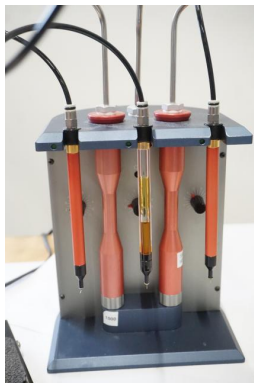

## SVM Doseuse-TOPDROP

**Tipo : Varias máquinas**

**Marca : SVM**

**Modelo : Doseuse-TOPDROP**

**Stock : P2491**

### CARACTERÍSTICAS TÉCNICAS

- Como en las fotos