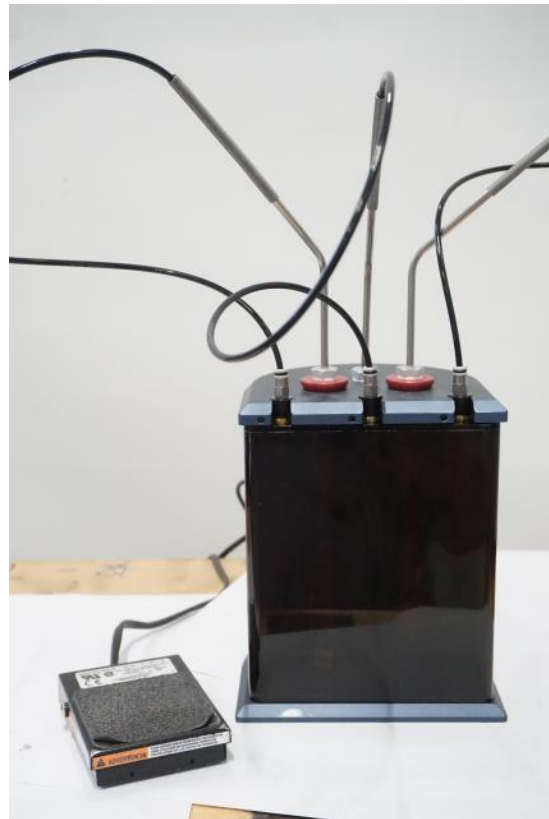

## SVM Doseuse-TOPDROP

**Tipo : Varias máquinas**

**Marca : SVM**

**Modelo : Doseuse-TOPDROP**

**Stock : P2491**

### CARACTERÍSTICAS TÉCNICAS

- Como en las fotos