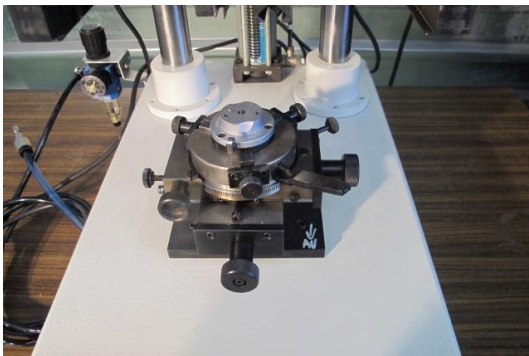

SCHMID Décalqueuse

Tipo : Varias máquinas
Marca : SCHMID
Modelo : Décalqueuse
Stock : P1496

CARACTERÍSTICAS TÉCNICAS

Como se muestra en las fotos