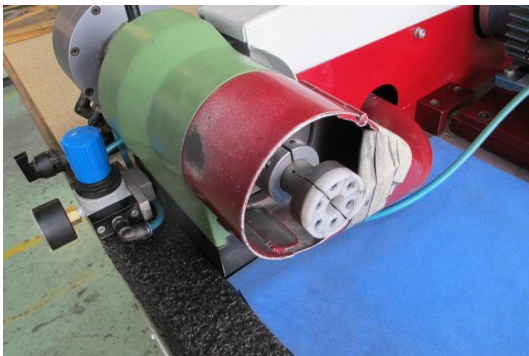

GENEX Satineuse

Tipo : Varias máquinas
Marca : GENEX
Modelo : Satineuse
Stock : P1557

CARACTERÍSTICAS TÉCNICAS

Como se muestra en las fotos

EQUIPAMIENTO

Con banco de trabajo