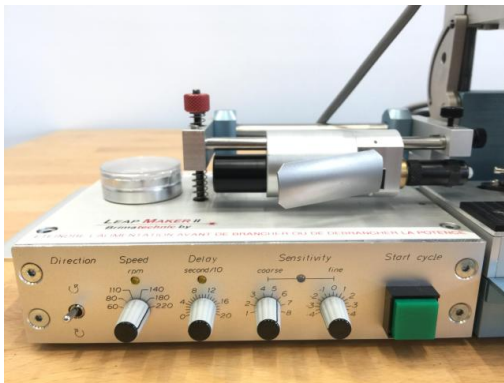

## ATEC CYL Seven Hands 5B2

**Tipo : Varias máquinas**  
**Marca : ATEC CYL**  
**Modelo : Seven Hands 5B2**  
**Stock : T12971**

Lote de 6 unidades

### CARACTERÍSTICAS TÉCNICAS

Como en las fotos