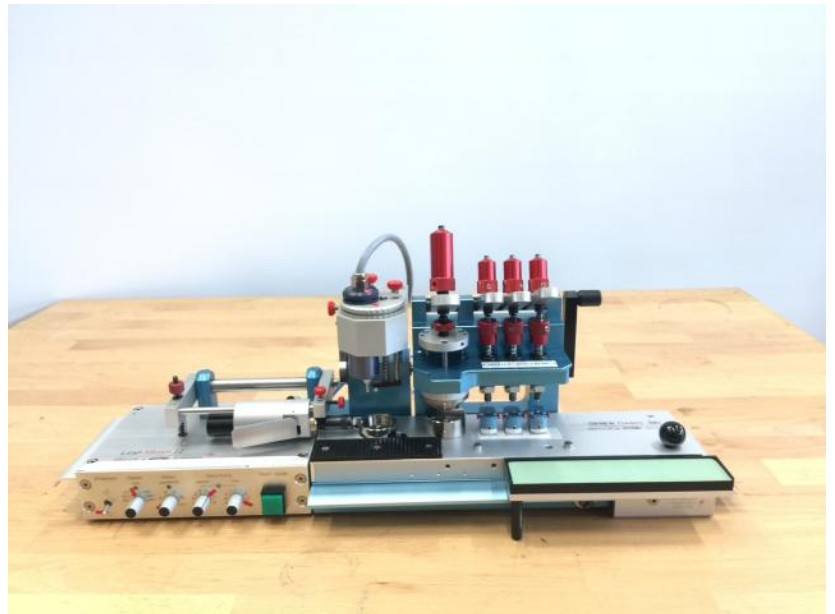

## ATEC CYL Seven Hands 3BC

**Tipo : Varias máquinas**  
**Marca : ATEC CYL**  
**Modelo : Seven Hands 3BC**  
**Stock : T12972**

Lote de 3 unidades

### CARACTERÍSTICAS TÉCNICAS

Como en las fotos