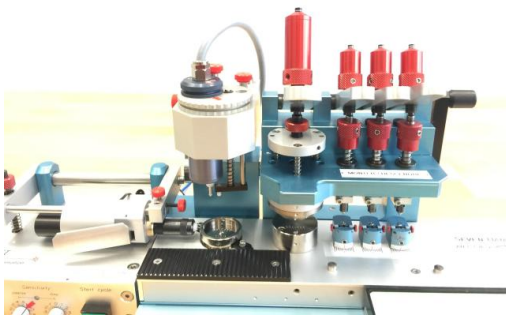

## ATEC CYL Seven Hands 3BC

**Tipo : Varias máquinas**  
**Marca : ATEC CYL**  
**Modelo : Seven Hands 3BC**  
**Stock : T12972**

Lote de 3 unidades

### CARACTERÍSTICAS TÉCNICAS

Como en las fotos