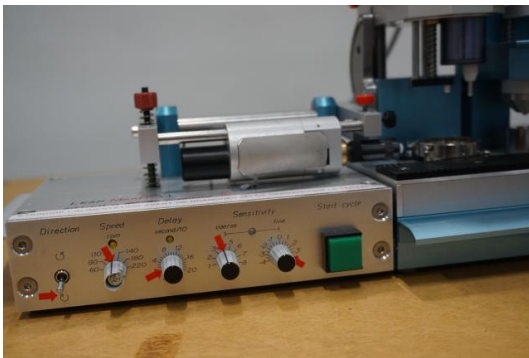

ATEC CYL Seven Hands 3B C

Tipo : Varias máquinas
Marca : ATEC CYL
Modelo : Seven Hands 3B C
Serial Nr : 3BC-03-05-018
Stock : P2432

CARACTERÍSTICAS TÉCNICAS

- Como en las fotos