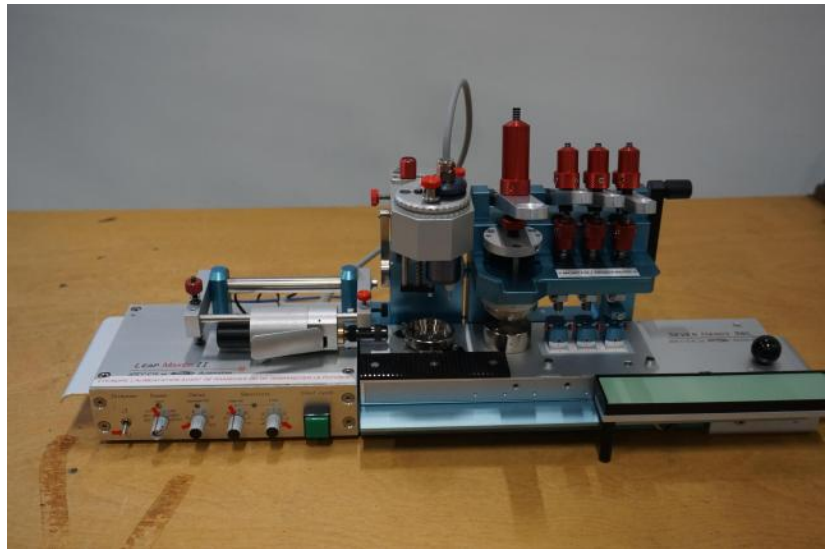

ATEC CYL Seven Hands 3B C

Tipo : Varias máquinas
Marca : ATEC CYL
Modelo : Seven Hands 3B C
Serial Nr : 3BC-03-05-018
Stock : P2432

CARACTERÍSTICAS TÉCNICAS

- Como en las fotos