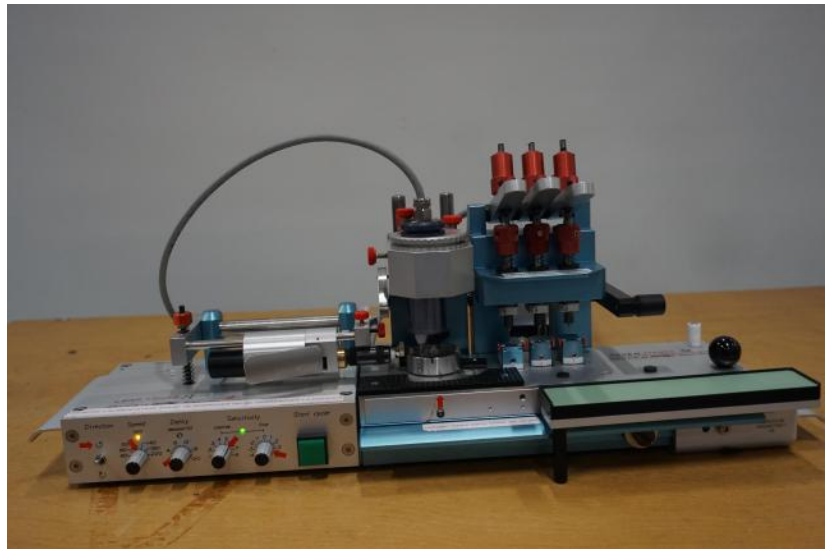

ATEC CYL Seven Hands 3B

Tipo : Varias máquinas
Marca : ATEC CYL
Modelo : Seven Hands 3B
Serial Nr : 3B-05-07-041 312
Stock : P2429

CARACTERÍSTICAS TÉCNICAS

- Como en las fotos