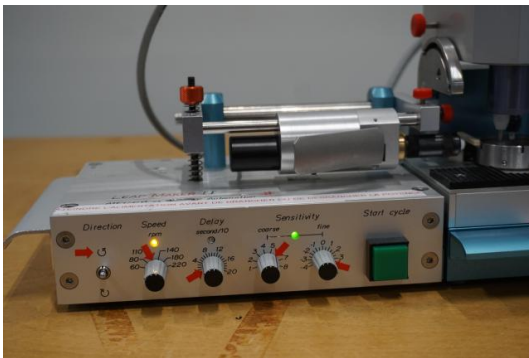

ATEC CYL Seven Hands 3B

Tipo : Varias máquinas
Marca : ATEC CYL
Modelo : Seven Hands 3B
Serial Nr : 3B-05-07-041 312
Stock : P2429

CARACTERÍSTICAS TÉCNICAS

- Como en las fotos