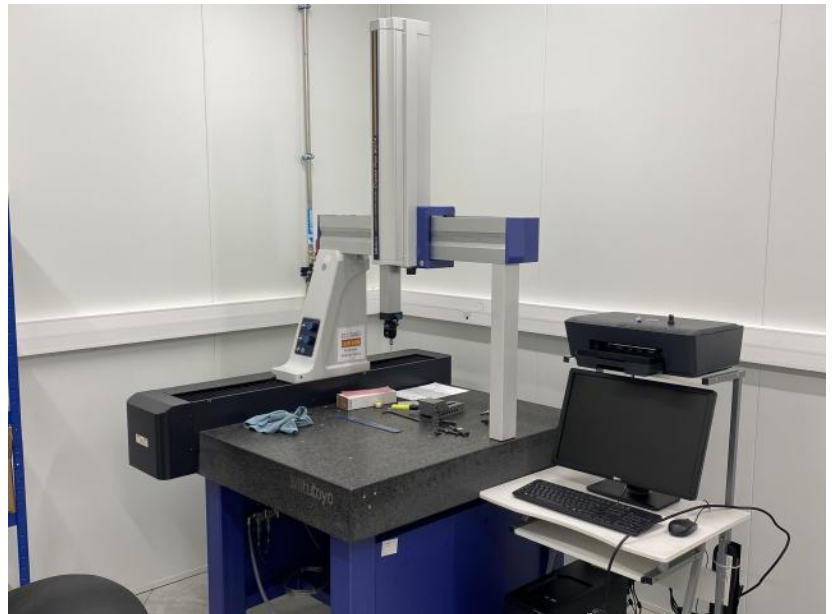

MITUTOYO CRYSTA Plus M574

Tipo : Très dimension Mesura por coordenadas

Marca : MITUTOYO

Modelo : CRYSTA Plus M574

Año : 2015

Serial Nr : 45220321

Stock : 10415

CARACTERÍSTICAS TÉCNICAS

Recorrido (X Y Z)	: 500 x 700 x 400 (mm)
Tamaño de la pieza	: 510 mm
Peso máximo	: 180 Kgs
Temperatura ambiente	: 20°C +/- 1
Resolución	: 0.00002
Mármol	: Granito
Dimensiones del mármol	: 638 x 1160 mm
Dimensiones de la máquina L x A x A	: 1082 x 1458 x 2285 (mm)
Peso total	: 615 Kgs