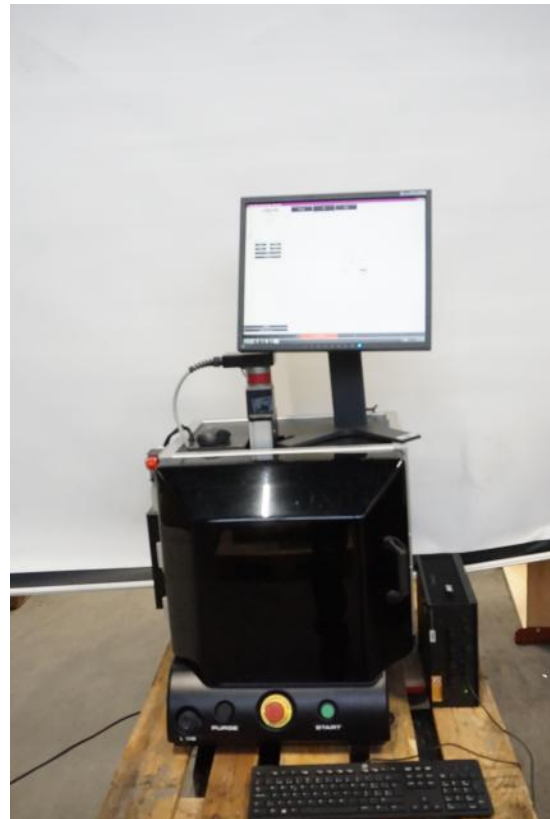

AEB ROBOTICS WRL 200

Tipo : Robot
Marca : AEB ROBOTICS
Modelo : WRL 200
Año : 2010
Serial Nr : 00003
Stock : P2479

CARACTERÍSTICAS TÉCNICAS

- Carreras ejes X/Y/Z : 200 x 200 x 100 [mm]
- Carga máxima : 3 [Kg]
- Repetibilidad : +/- 0.1 [mm]

DIMENSIONES TOTALES

- Dimensiones en el suelo : 480 x 584 [mm]
- Altura máquina : 797 [mm]
- Peso de la máquina : 23 [Kg]

EQUIPAMIENTO

- Control : ALPHA CP