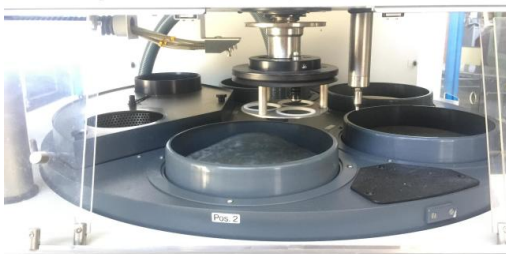

STRUERS Prepamatic-2

Tipo : Pulidora
Marca : STRUERS
Modelo : Prepamatic-2
Stock : 10494

CARACTERÍSTICAS TÉCNICAS

- número de estaciones : 6
(4 de pulido, 1 de esmerilado, 1 de limpieza)
- diámetro de la placa motriz : 200 [mm]
- dimensiones : 1200 x 900 x 1800 [mm]
- peso : 420 [kg]