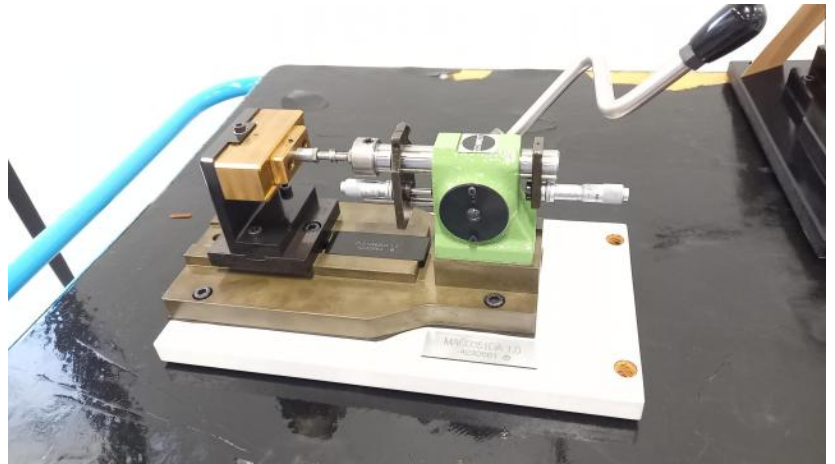

SCHMIDT PLS12669DA 1.0

Tipo : Prensa mecánica
Marca : SCHMIDT
Modelo : PLS12669DA 1.0
Stock : T13814

CARACTERÍSTICAS TÉCNICAS

- Como se muestra en las fotos