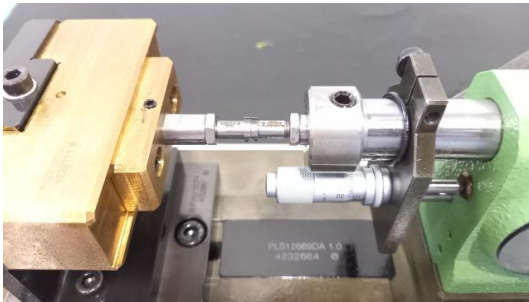

SCHMIDT PLS12669DA 1.0

Tipo : Prensa mecánica
Marca : SCHMIDT
Modelo : PLS12669DA 1.0
Stock : T13814

CARACTERÍSTICAS TÉCNICAS

- Como se muestra en las fotos