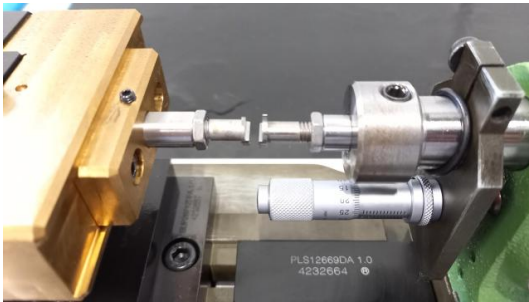

SCHMIDT PLS12669DA 1.0

Tipo : Prensa mecánica
Marca : SCHMIDT
Modelo : PLS12669DA 1.0
Stock : P2190

CARACTERÍSTICAS TÉCNICAS

- Ver las fotos