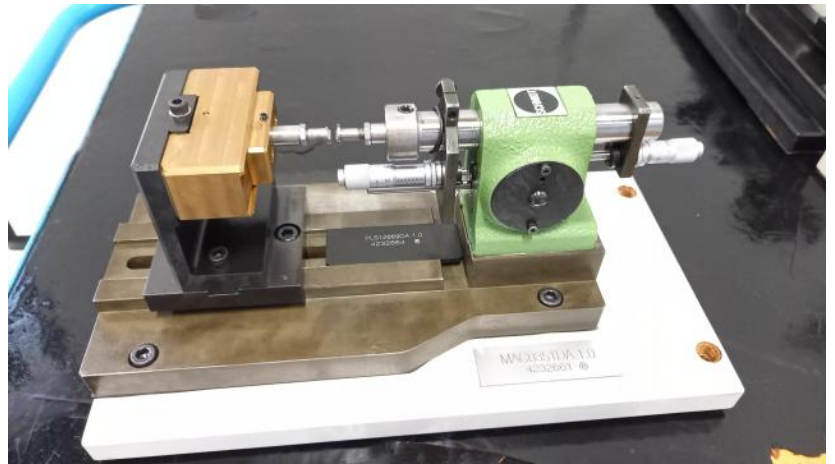

SCHMIDT PLS12669DA 1.0

Tipo : Prensa mecánica
Marca : SCHMIDT
Modelo : PLS12669DA 1.0
Stock : P2190

CARACTERÍSTICAS TÉCNICAS

- Ver las fotos