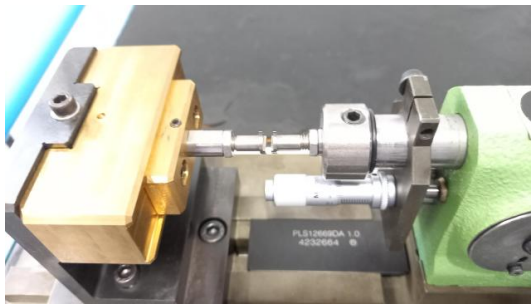

SCHMIDT PLS12669DA 1.0

Tipo : Prensa mecánica
Marca : SCHMIDT
Modelo : PLS12669DA 1.0
Stock : P2189

CARACTERÍSTICAS TÉCNICAS

- Ver las fotos