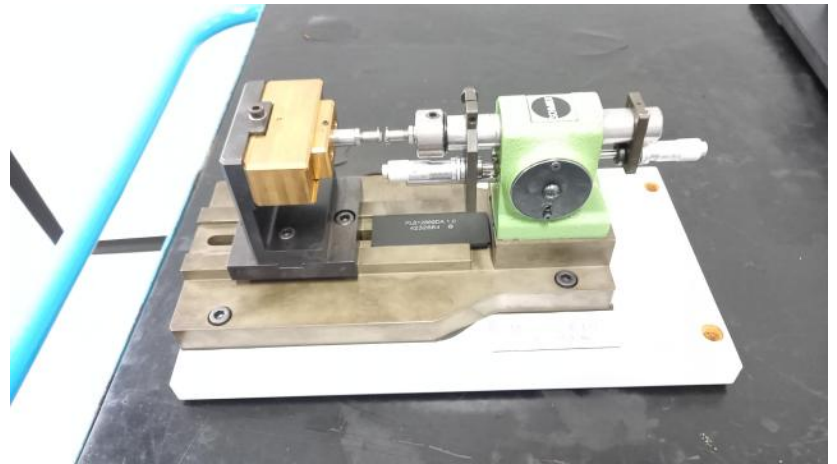

SCHMIDT PLS12669DA 1.0

Tipo : Prensa mecánica
Marca : SCHMIDT
Modelo : PLS12669DA 1.0
Stock : P2189

CARACTERÍSTICAS TÉCNICAS

- Ver las fotos