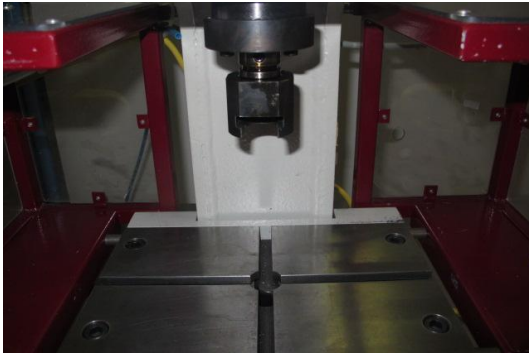

EMG 3T

Tipo : Prensa mecanica
Marca : EMG
Modelo : 3T
Año : 2001
Serial Nr : 676B
Stock : P1487

CARACTERÍSTICAS TÉCNICAS

- Presión	: 3 [t]
- Superficie de la mesa	: 300 x 295 [mm]
- Carrera	: 0 - 54 [mm]
- Taladro de la mesa	: 30 [mm]
- Diámetro del pistón	: 16H7 x 30 [mm]
- Peso	: 150 [kg]