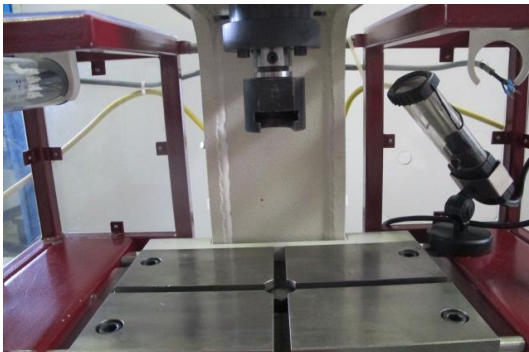

EMG 3T

Tipo : Prensa mecanica
Marca : EMG
Modelo : 3T
Año : 2001
Serial Nr : 673B
Stock : P1486

CARACTERÍSTICAS TÉCNICAS

| | |
|-------------------------|------------------|
| - Presión | : 3 [t] |
| - Superficie de la mesa | : 300 x 295 [mm] |
| - Carrera | : 0 - 54 [mm] |
| - Taladro de la mesa | : 30 [mm] |
| - Diámetro del pistón | : 16H7 x 30 [mm] |
| - Peso | : 150 [kg] |