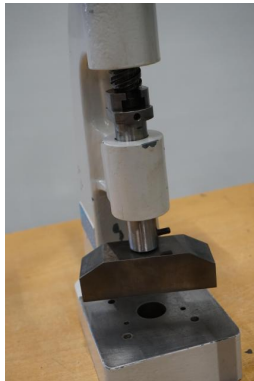

OSTERWALDER

Tipo : Prensa de Balancin
Marca : OSTERWALDER
Stock : P2351

CARACTERÍSTICAS TÉCNICAS

DIMENSIONES

- Dimensiones (longitud-profundidad-altura) : 300 x 350 x 450 [mm]
- Portaherramientas : ø9 [mm]
- Dimensiones de la mesa : 120 x 120 [mm]
- Diámetro del agujero en la mesa : 26 [mm]
- Carrera del pistón : 30 [mm]
- Diámetro del tornillo : 26 [mm]