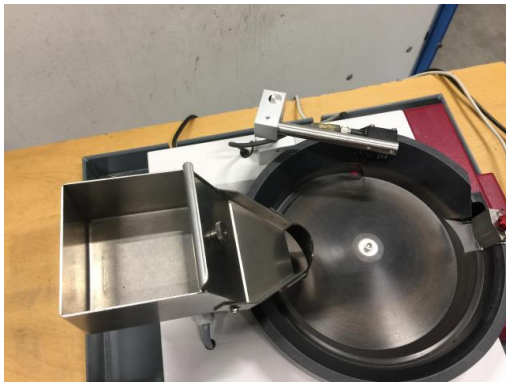

ATEC CYL Macount

Tipo : Maquina par contar
Marca : ATEC CYL
Modelo : Macount
Año : 2003
Serial Nr : M0534
Stock : P1967

CARACTERÍSTICAS TÉCNICAS

- tensión	: 230 [V]
- dimensiones	: 550 x 450 x 400 [mm]
- peso	: 40 [kg]