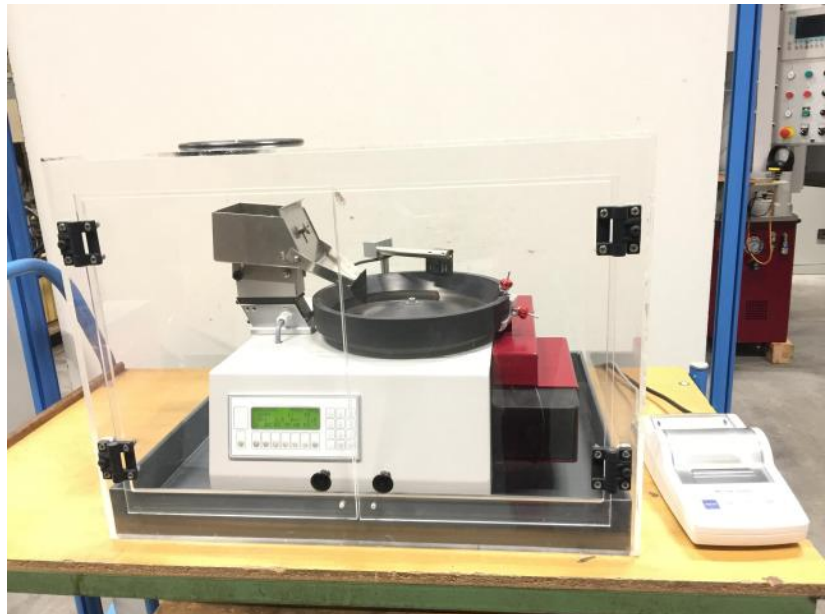

ATEC CYL Macount

Tipo : Maquina par contar
Marca : ATEC CYL
Modelo : Macount
Año : 2003
Serial Nr : M0534
Stock : P1967

CARACTERÍSTICAS TÉCNICAS

- tensión	: 230 [V]
- dimensiones	: 550 x 450 x 400 [mm]
- peso	: 40 [kg]