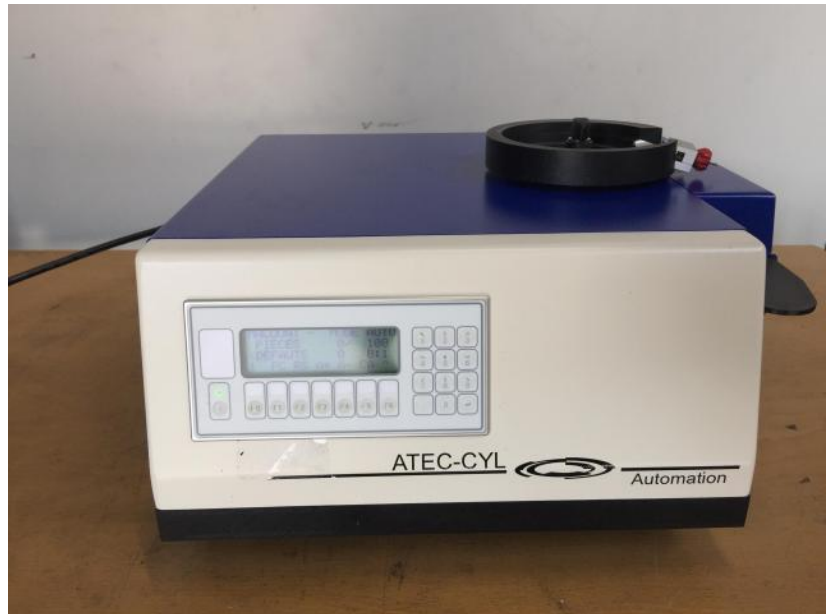

ATEC CYL MACOUNT 120

Tipo : Maquina par contar
Marca : ATEC CYL
Modelo : MACOUNT 120
Serial Nr : 100-095
Stock : T12678

CARACTERÍSTICAS TÉCNICAS

- tensión de alimentación	: 230 [VAC]
- potencia	: 450 [W]