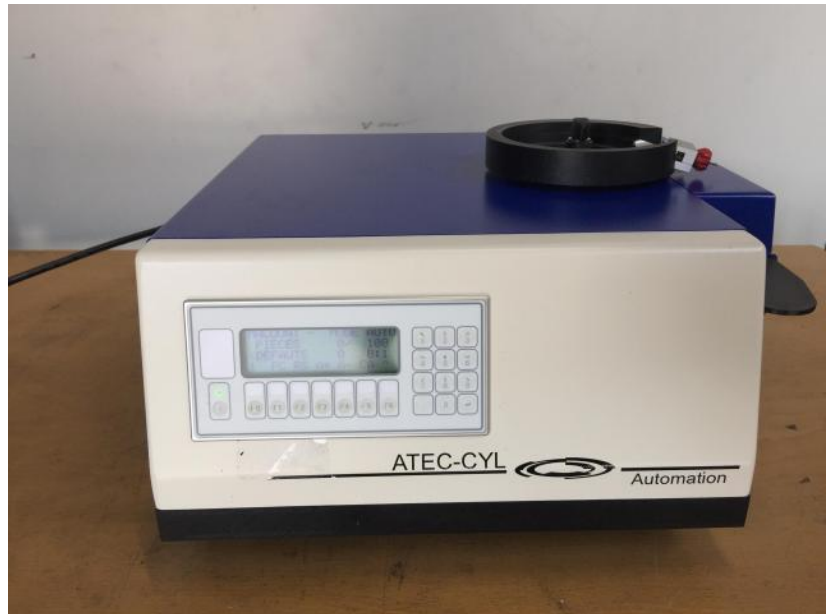

ATEC CYL MACOUNT 120

Tipo : Maquina par contar
Marca : ATEC CYL
Modelo : MACOUNT 120
Serial Nr : 100-095
Stock : P1984

CARACTERÍSTICAS TÉCNICAS

- tensión de alimentación : 230 [VAC]
- potencia : 450 [W]