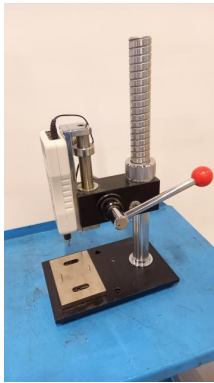

## SAUTER FL50

**Tipo : Diverso**  
**Marca : SAUTER**  
**Modelo : FL50**  
**Stock : P2188**

### CARACTERÍSTICAS TÉCNICAS

- Ver las fotos