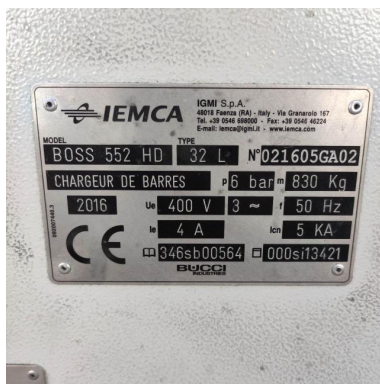

IEMCA BOSS 552 HD- TYPE 32L

Tipo : Cargadores
Marca : IEMCA
Modelo : BOSS 552 HD- TYPE 32L
Año : 2016
Serial Nr : 021605GA02
Stock : 10508

CARACTERÍSTICAS TÉCNICAS

- diámetro mín. : 5 [mm]
- diámetro máx. : 51 [mm]
- longitud de la barra : 3200 [mm]