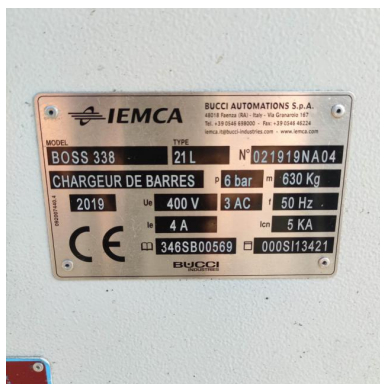

IEMCA BOSS 338 - TYPE 21L

Tipo : Cargadores
Marca : IEMCA
Modelo : BOSS 338 - TYPE 21L
Año : 2019
Serial Nr : 021919NA04
Stock : 10507

CARACTERÍSTICAS TÉCNICAS

- diámetro mín. : 3 [mm]
- diámetro máx. : 38 [mm]
- longitud de la barra : 2100 [mm]