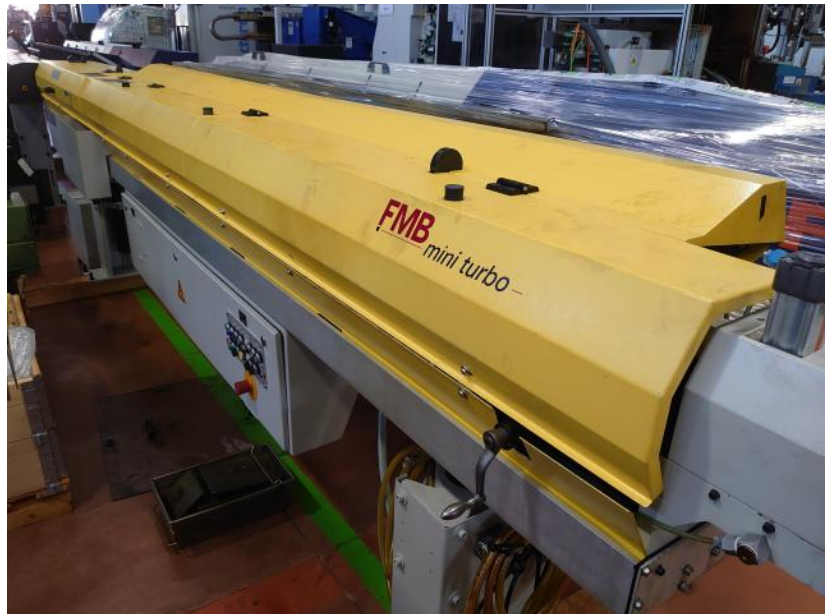

FMB MINI TURBO / 3200

Tipo : Cargadores
Marca : FMB
Modelo : MINI TURBO / 3200
Año : 2000
Serial Nr : 40-502321
Stock : T14528

CARACTERÍSTICAS TÉCNICAS

- Longitud máx. de la barra : 3200 [mm]
- Diámetro del empujador : 12 [mm]