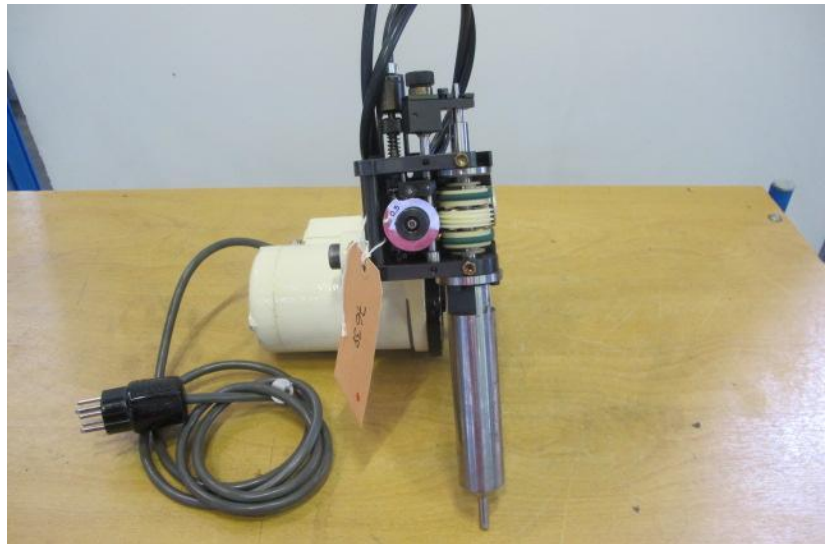

IMBERDORF

Tipo : Aterrajadora
Marca : IMBERDORF
Stock : P1646

CARACTERÍSTICAS TÉCNICAS

- Como se muestra en las fotos