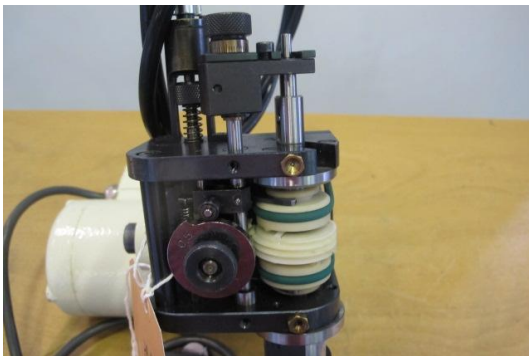

IMBERDORF

Tipo : Aterrajadora
Marca : IMBERDORF
Stock : P1646

CARACTERÍSTICAS TÉCNICAS

- Como se muestra en las fotos