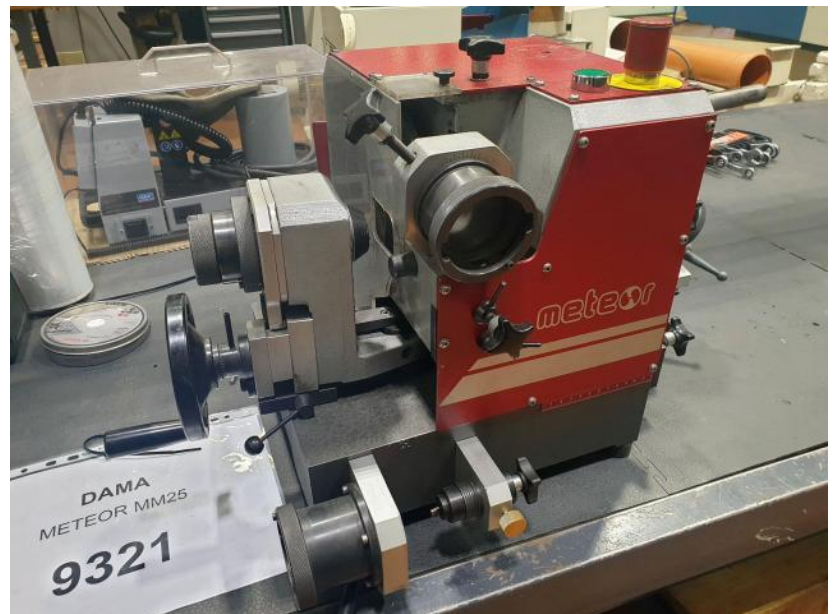

DAMA METEOR MM25

Tipo : Afiladora
Marca : DAMA
Modelo : METEOR MM25
Año : 1998
Serial Nr : 8008
Stock : 9321

CARACTERÍSTICAS TÉCNICAS

- Capacidad de afilado	: Ø3 a Ø25mm
- Ángulo de punta	: de 90° a 140
- Velocidad de rotación	: 2800 u/min
- Peso	: 40 kg
- Dimensiones totales	: 600 x 500 x 450 mm